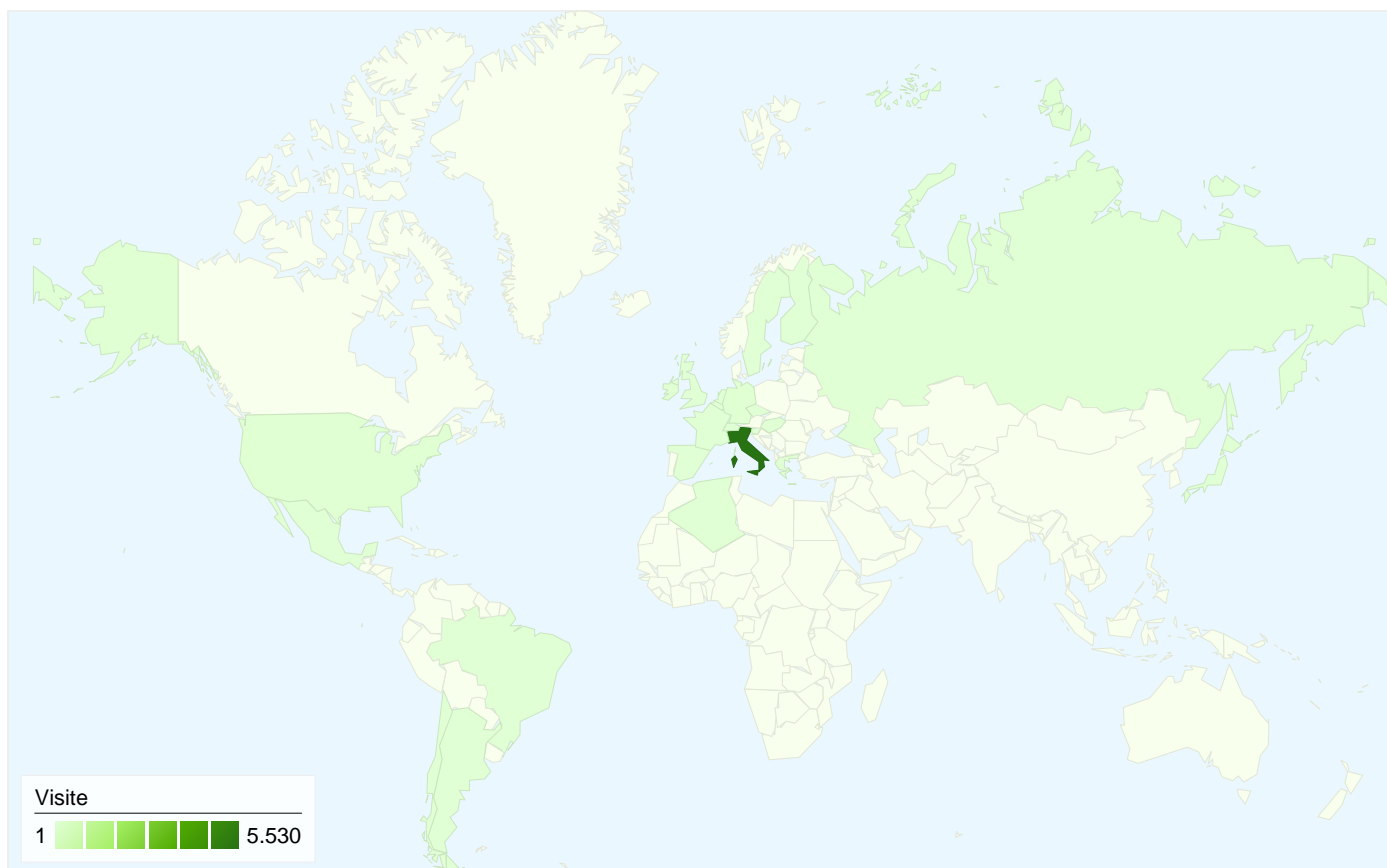

2.367 persone hanno visitato questo sito

 **5.651** Visite

 **2.367** Visitatori unici assoluti

 **23.103** Visualizzazioni di pagina

 **4,09** Media visualizzazioni di pagina

 **00:03:02** Tempo sul sito

 **41,34%** Frequenza di rimbalzo

5.651

 **37,32%** Traffico diretto

 **15,34%** Siti referenti

 **47,34%** Motori di ricerca

- **Motori di ricerca**
2.675,00 (47,34%)
- **Traffico diretto**
2.109,00 (37,32%)
- **Siti referenti**
867,00 (15,34%)

Principali sorgenti di traffico

Sorgenti	Visite	% visite	Parole chiave	Visite	% visite
google (organic)	2.519	44,58%	comune di sedini	874	32,67%
(direct) ((none))	2.109	37,32%	sedini	548	20,49%
facebook.com (referral)	488	8,64%	sedini comune	261	9,76%
vuvuzela-time.co.uk (referral)	103	1,82%	comune sedini	250	9,35%
mail.tiscali.it (referral)	70	1,24%	comune di sedini ss	113	4,22%

5.65124Paesi/zone

Uso del sito

Paese/zona	Visite	Pagine/Visita	Tempo medio sul sito	% Nuove visite	Frequenza di rimbalzo
Italy	5.530	4,10	00:03:03	38,48%	41,12%
United States	26	1,65	00:00:51	84,62%	80,77%
Ireland	20	2,15	00:01:19	75,00%	75,00%
Germany	18	7,44	00:03:31	66,67%	44,44%
Spain	12	5,50	00:00:50	83,33%	16,67%
France	11	2,64	00:00:37	90,91%	63,64%
United Kingdom	5	3,00	00:05:01	80,00%	20,00%
Belgium	4	4,50	00:02:57	50,00%	0,00%
Argentina	4	2,75	00:02:25	100,00%	50,00%
Netherlands	3	2,00	00:00:14	100,00%	33,33%