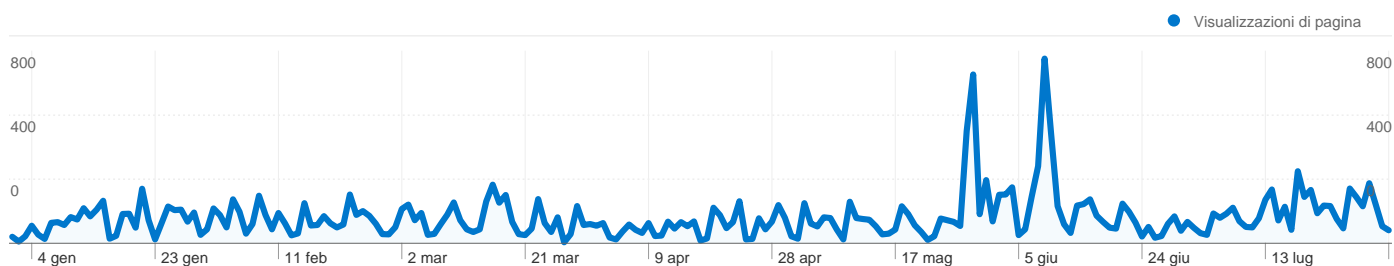

23.103

23.103 Visualizzazioni di pagina

14.759 Visualizzazioni uniche

41,34% Frequenza di rimbalzo

Contenuti principali

Pagine	Visualizzazioni di pagina	% visualizzazioni di pagina
/	7.797	33,75%
/index.php?com=content&act=22	975	4,22%
/index.php?com=content&act=5	914	3,96%
/index.php?com=index	813	3,52%
/index.php?com=content&act=20	711	3,08%