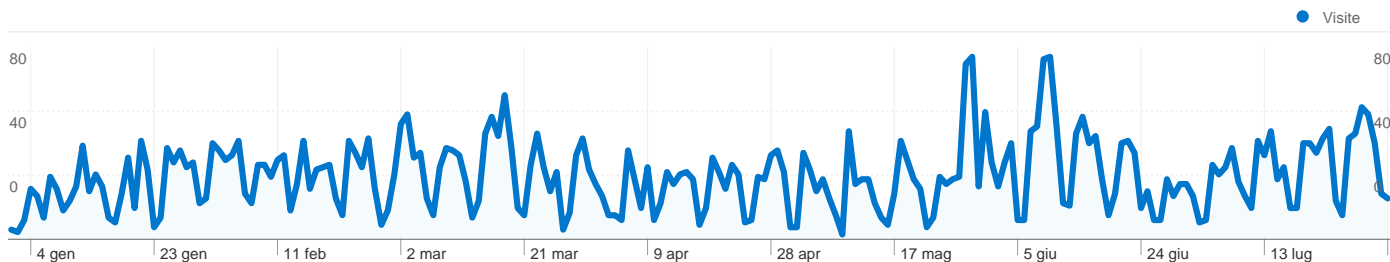

5.651

37,32% Traffico diretto

15,34% Siti referenti

47,34% Motori di ricerca

- **Motori di ricerca**
  2.675,00 (47,34%)
- **Traffico diretto**
  2.109,00 (37,32%)
- **Siti referenti**
  867,00 (15,34%)

Principali sorgenti di traffico

Sorgenti	Visite	% visite	Parole chiave	Visite	% visite
google (organic)	2.519	44,58%	comune di sedini	874	32,67%
(direct) ((none))	2.109	37,32%	sedini	548	20,49%
facebook.com (referral)	488	8,64%	sedini comune	261	9,76%
vuvuzela-time.co.uk (referral)	103	1,82%	comune sedini	250	9,35%
mail.tiscali.it (referral)	70	1,24%	comune di sedini ss	113	4,22%