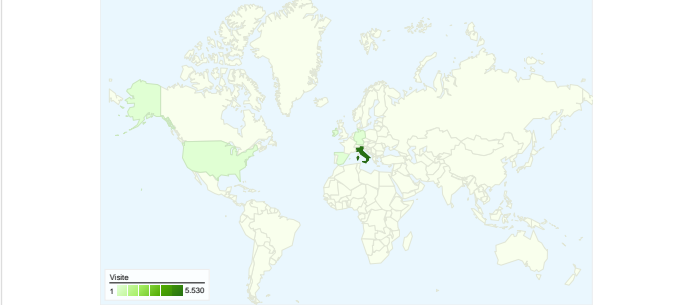

Uso del sito

- 5.651 Visite**
- 41,34% Frequenza di rimbalzo**
- 23.103 Visualizzazioni di pagina**
- 00:03:02 Tempo medio sul sito**
- 4,09 Pagine/Visita**
- 39,34% % Nuove visite**

Panoramica visitatori

Overlay mappa

Panoramica sulle sorgenti di traffico

Panoramica dei contenuti

Pagine	Visualizzazioni di pagina	% visualizzazioni di pagina
/	7.797	33,75%
/index.php?com=content&act=	975	4,22%
/index.php?com=content&act=	914	3,96%
/index.php?com=index	813	3,52%
/index.php?com=content&act=	711	3,08%

2.367 persone hanno visitato questo sito

 **5.651** Visite

 **2.367** Visitatori unici assoluti

 **23.103** Visualizzazioni di pagina

 **4,09** Media visualizzazioni di pagina

 **00:03:02** Tempo sul sito

 **41,34%** Frequenza di rimbalzo

5.65124Paesi/zone

Uso del sito

Paese/zona	Visite	Pagine/Visita	Tempo medio sul sito	% Nuove visite	Frequenza di rimbalzo
Italy	5.530	4,10	00:03:03	38,48%	41,12%
United States	26	1,65	00:00:51	84,62%	80,77%
Ireland	20	2,15	00:01:19	75,00%	75,00%
Germany	18	7,44	00:03:31	66,67%	44,44%
Spain	12	5,50	00:00:50	83,33%	16,67%
France	11	2,64	00:00:37	90,91%	63,64%
United Kingdom	5	3,00	00:05:01	80,00%	20,00%
Belgium	4	4,50	00:02:57	50,00%	0,00%
Argentina	4	2,75	00:02:25	100,00%	50,00%
Netherlands	3	2,00	00:00:14	100,00%	33,33%