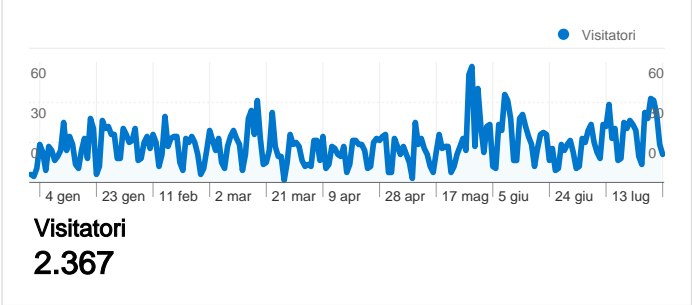

Uso del sito

- 5.651 Visite**
- 41,34% Frequenza di rimbalzo**
- 23.103 Visualizzazioni di pagina**
- 00:03:02 Tempo medio sul sito**
- 4,09 Pagine/Visita**
- 39,34% % Nuove visite**

Panoramica visitatori

Overlay mappa

Panoramica sulle sorgenti di traffico

Panoramica dei contenuti

Pagine	Visualizzazioni di pagina	% visualizzazioni di pagina
/	7.797	33,75%
/index.php?com=content&act=	975	4,22%
/index.php?com=content&act=	914	3,96%
/index.php?com=index	813	3,52%
/index.php?com=content&act=	711	3,08%

2.367 persone hanno visitato questo sito

 **5.651** Visite

 **2.367** Visitatori unici assoluti

 **23.103** Visualizzazioni di pagina

 **4,09** Media visualizzazioni di pagina

 **00:03:02** Tempo sul sito

 **41,34%** Frequenza di rimbalzo

5.65124Paesi/zone

Uso del sito

Paese/zona	Visite	Pagine/Visita	Tempo medio sul sito	% Nuove visite	Frequenza di rimbalzo
Italy	5.530	4,10	00:03:03	38,48%	41,12%
United States	26	1,65	00:00:51	84,62%	80,77%
Ireland	20	2,15	00:01:19	75,00%	75,00%
Germany	18	7,44	00:03:31	66,67%	44,44%
Spain	12	5,50	00:00:50	83,33%	16,67%
France	11	2,64	00:00:37	90,91%	63,64%
United Kingdom	5	3,00	00:05:01	80,00%	20,00%
Belgium	4	4,50	00:02:57	50,00%	0,00%
Argentina	4	2,75	00:02:25	100,00%	50,00%
Netherlands	3	2,00	00:00:14	100,00%	33,33%