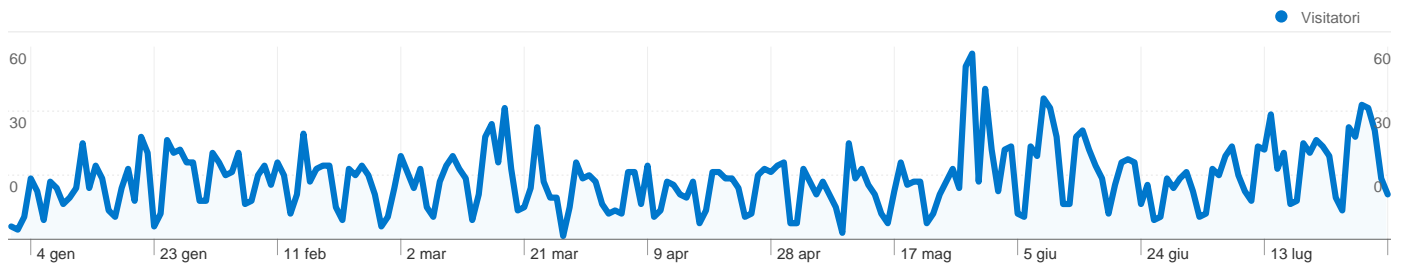

Uso del sito

- 5.651 Visite**
- 41,34% Frequenza di rimbalzo**
- 23.103 Visualizzazioni di pagina**
- 00:03:02 Tempo medio sul sito**
- 4,09 Pagine/Visita**
- 39,34% % Nuove visite**

Panoramica visitatori

Overlay mappa

Panoramica sulle sorgenti di traffico

Panoramica dei contenuti

Pagine	Visualizzazioni di pagina	% visualizzazioni di pagina
/	7.797	33,75%
/index.php?com=content&act=	975	4,22%
/index.php?com=content&act=	914	3,96%
/index.php?com=index	813	3,52%
/index.php?com=content&act=	711	3,08%

2.367 persone hanno visitato questo sito

 **5.651** Visite

 **2.367** Visitatori unici assoluti

 **23.103** Visualizzazioni di pagina

 **4,09** Media visualizzazioni di pagina

 **00:03:02** Tempo sul sito

 **41,34%** Frequenza di rimbalzo

5.65124Paesi/zone

Uso del sito

Paese/zona	Visite	Pagine/Visita	Tempo medio sul sito	% Nuove visite	Frequenza di rimbalzo
Italy	5.530	4,10	00:03:03	38,48%	41,12%
United States	26	1,65	00:00:51	84,62%	80,77%
Ireland	20	2,15	00:01:19	75,00%	75,00%
Germany	18	7,44	00:03:31	66,67%	44,44%
Spain	12	5,50	00:00:50	83,33%	16,67%
France	11	2,64	00:00:37	90,91%	63,64%
United Kingdom	5	3,00	00:05:01	80,00%	20,00%
Belgium	4	4,50	00:02:57	50,00%	0,00%
Argentina	4	2,75	00:02:25	100,00%	50,00%
Netherlands	3	2,00	00:00:14	100,00%	33,33%