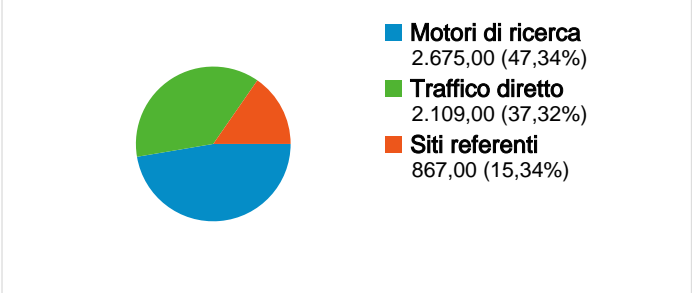

Uso del sito

- 5.651 Visite**
- 41,34% Frequenza di rimbalzo**
- 23.103 Visualizzazioni di pagina**
- 00:03:02 Tempo medio sul sito**
- 4,09 Pagine/Visita**
- 39,34% % Nuove visite**

Panoramica visitatori

Overlay mappa

Panoramica sulle sorgenti di traffico

Panoramica dei contenuti

Pagine	Visualizzazioni di pagina	% visualizzazioni di pagina
/	7.797	33,75%
/index.php?com=content&act=	975	4,22%
/index.php?com=content&act=	914	3,96%
/index.php?com=index	813	3,52%
/index.php?com=content&act=	711	3,08%

2.367 persone hanno visitato questo sito

 **5.651** Visite

 **2.367** Visitatori unici assoluti

 **23.103** Visualizzazioni di pagina

 **4,09** Media visualizzazioni di pagina

 **00:03:02** Tempo sul sito

 **41,34%** Frequenza di rimbalzo

Principali sorgenti di traffico

Sorgenti	Visite	% visite	Parole chiave	Visite	% visite
google (organic)	2.519	44,58%	comune di sedini	874	32,67%
(direct) ((none))	2.109	37,32%	sedini	548	20,49%
facebook.com (referral)	488	8,64%	sedini comune	261	9,76%
vuvuzela-time.co.uk (referral)	103	1,82%	comune sedini	250	9,35%
mail.tiscali.it (referral)	70	1,24%	comune di sedini ss	113	4,22%