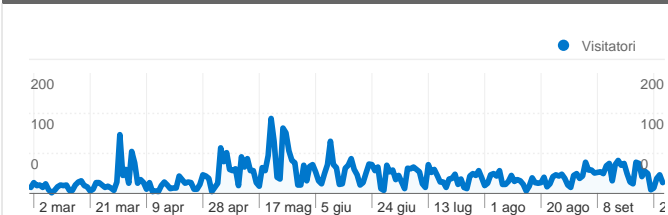

Uso del sito

7.634 Visite

30,14% Frequenza di rimbalzo

27.294 Visualizzazioni di pagina

00:02:54 Tempo medio sul sito

3,58 Pagine/Visita

43,61% % visite nuove

Panoramica visitatori

3.426 persone hanno visitato questo sito

 **7.634** Visite

 **3.426** Visitatori unici assoluti

 **27.294** Visualizzazioni di pagina

 **3,58** Media visualizzazioni di pagina

 **00:02:54** Tempo sul sito

 **30,14%** Frequenza di rimbalzo

7.634 visite provenienti da 25 Paesi/zone

Uso del sito

Paese/zona	Visite	Pagine/Visita	Tempo medio sul sito	% visite nuove	Frequenza di rimbalzo
Visite 7.634 % del totale del sito: 100,00%	Pagine/Visita 3,58 Media sito: 3,58 (0,00%)	Tempo medio sul sito 00:02:54 Media sito: 00:02:54 (0,00%)	% visite nuove 43,67% Media sito: 43,61% (0,15%)	Frequenza di rimbalzo 30,14% Media sito: 30,14% (0,00%)	
Italy	7.438	3,59	00:02:55	43,09%	29,54%
Spain	34	3,71	00:03:19	76,47%	32,35%
Brazil	25	1,36	00:00:03	8,00%	68,00%
Belgium	23	4,00	00:02:54	52,17%	21,74%
France	17	1,59	00:01:09	52,94%	70,59%
Ireland	16	1,12	00:00:03	100,00%	93,75%
Germany	16	3,12	00:04:13	93,75%	81,25%
United States	12	1,00	00:00:00	100,00%	100,00%
United Kingdom	9	5,00	00:01:17	100,00%	44,44%
Poland	6	4,67	00:03:46	16,67%	33,33%

1 - 10 di 25

Complessivamente, le pagine di questo sito sono state visualizzate 27.294 volte

 **27.294** Visualizzazioni di pagina

 **18.000** Visualizzazioni uniche

 **30,14%** Frequenza di rimbalzo

Contenuti più visualizzati