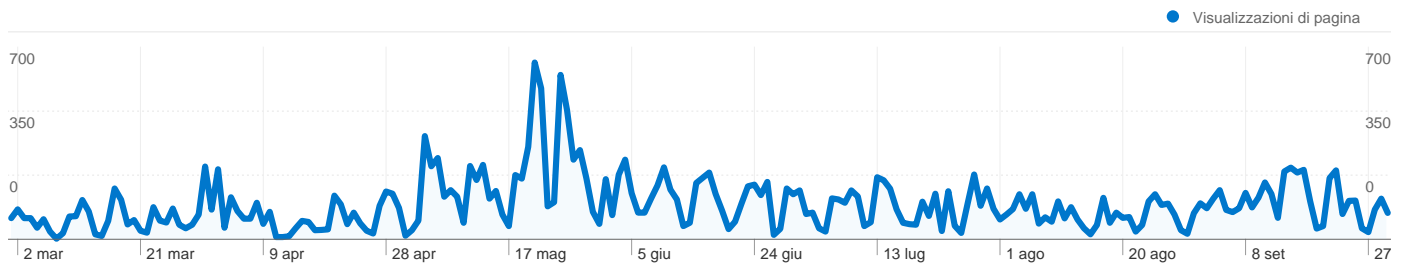

Tutte le sorgenti di traffico hanno generato complessivamente 7.634 visite

 30,84% Traffico diretto

 18,07% Siti di riferimento

 50,98% Motori di ricerca

■ Motori di ricerca
3.896,00 (51,03%)
■ Traffico diretto
2.357,00 (30,88%)
■ Siti di riferimento
1.381,00 (18,09%)

Principali sorgenti di traffico

Sorgenti	Visite	% visite	Parole chiave	Visite	% visite
google (organic)	3.584	46,90%	comune di sedini	1.458	37,42%
(direct) ((none))	2.362	30,91%	sedini	664	17,04%
facebook.com (referral)	492	6,44%	comune sedini	564	14,48%
professionearchitetto.it	249	3,26%	www.comune.sedini.ss.it	155	3,98%
celark.com (referral)	144	1,88%	sedini comune	96	2,46%

7.634 visite provenienti da 25 Paesi/zone

Uso del sito

Paese/zona	Visite	Pagine/Visita	Tempo medio sul sito	% visite nuove	Frequenza di rimbalzo
Visite 7.634 % del totale del sito: 100,00%	Pagine/Visita 3,58 Media sito: 3,58 (0,00%)	Tempo medio sul sito 00:02:54 Media sito: 00:02:54 (0,00%)	% visite nuove 43,67% Media sito: 43,61% (0,15%)	Frequenza di rimbalzo 30,14% Media sito: 30,14% (0,00%)	
Italy	7.438	3,59	00:02:55	43,09%	29,54%
Spain	34	3,71	00:03:19	76,47%	32,35%
Brazil	25	1,36	00:00:03	8,00%	68,00%
Belgium	23	4,00	00:02:54	52,17%	21,74%
France	17	1,59	00:01:09	52,94%	70,59%
Ireland	16	1,12	00:00:03	100,00%	93,75%
Germany	16	3,12	00:04:13	93,75%	81,25%
United States	12	1,00	00:00:00	100,00%	100,00%
United Kingdom	9	5,00	00:01:17	100,00%	44,44%
Poland	6	4,67	00:03:46	16,67%	33,33%

1 - 10 di 25

Complessivamente, le pagine di questo sito sono state visualizzate 27.294 volte

 **27.294** Visualizzazioni di pagina

 **18.000** Visualizzazioni uniche

 **30,14%** Frequenza di rimbalzo

Contenuti più visualizzati