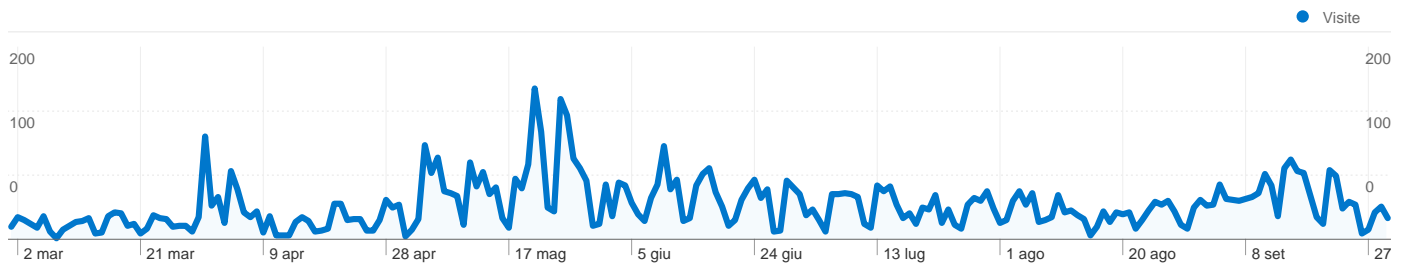

3.426 persone hanno visitato questo sito

 **7.634** Visite

 **3.426** Visitatori unici assoluti

 **27.294** Visualizzazioni di pagina

 **3,58** Media visualizzazioni di pagina

 **00:02:54** Tempo sul sito

 **30,14%** Frequenza di rimbalzo

Tutte le sorgenti di traffico hanno generato complessivamente 7.634 visite

 30,84% Traffico diretto

 18,07% Siti di riferimento

 50,98% Motori di ricerca

■ Motori di ricerca
3.896,00 (51,03%)
■ Traffico diretto
2.357,00 (30,88%)
■ Siti di riferimento
1.381,00 (18,09%)