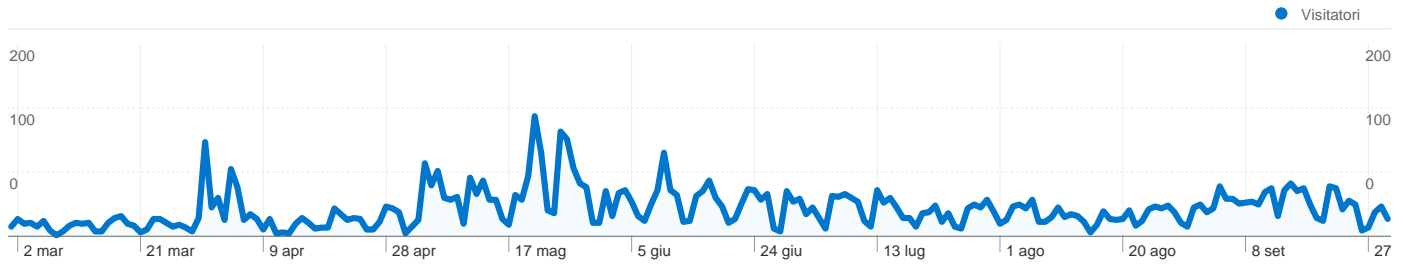

Uso del sito

7.634 Visite

30,14% Frequenza di rimbalzo

27.294 Visualizzazioni di pagina

00:02:54 Tempo medio sul sito

3,58 Pagine/Visita

43,61% % visite nuove

Panoramica visitatori

Visitatori
3.426

Overlay mappa

Panoramica sulle sorgenti di traffico

- **Motori di ricerca**
3.896,00 (51,03%)
- **Traffico diretto**
2.357,00 (30,88%)
- **Siti di riferimento**
1.381,00 (18,09%)

Panoramica dei contenuti

3.426 persone hanno visitato questo sito

 **7.634** Visite

 **3.426** Visitatori unici assoluti

 **27.294** Visualizzazioni di pagina

 **3,58** Media visualizzazioni di pagina

 **00:02:54** Tempo sul sito

 **30,14%** Frequenza di rimbalzo

7.634 visite provenienti da 25 Paesi/zone

Uso del sito

Paese/zona	Visite	Pagine/Visita	Tempo medio sul sito	% visite nuove	Frequenza di rimbalzo
Visite 7.634 % del totale del sito: 100,00%	Pagine/Visita 3,58 Media sito: 3,58 (0,00%)	Tempo medio sul sito 00:02:54 Media sito: 00:02:54 (0,00%)	% visite nuove 43,67% Media sito: 43,61% (0,15%)	Frequenza di rimbalzo 30,14% Media sito: 30,14% (0,00%)	
Italy	7.438	3,59	00:02:55	43,09%	29,54%
Spain	34	3,71	00:03:19	76,47%	32,35%
Brazil	25	1,36	00:00:03	8,00%	68,00%
Belgium	23	4,00	00:02:54	52,17%	21,74%
France	17	1,59	00:01:09	52,94%	70,59%
Ireland	16	1,12	00:00:03	100,00%	93,75%
Germany	16	3,12	00:04:13	93,75%	81,25%
United States	12	1,00	00:00:00	100,00%	100,00%
United Kingdom	9	5,00	00:01:17	100,00%	44,44%
Poland	6	4,67	00:03:46	16,67%	33,33%