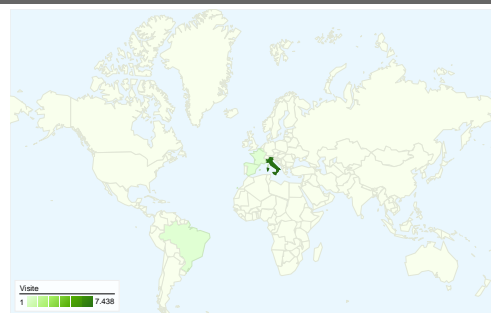

Uso del sito

7.634 Visite

30,14% Frequenza di rimbalzo

27.294 Visualizzazioni di pagina

00:02:54 Tempo medio sul sito

3,58 Pagine/Visita

43,61% % visite nuove

Panoramica visitatori

Visitatori
3.426

Overlay mappa

Panoramica sulle sorgenti di traffico

- **Motori di ricerca**
3.896,00 (51,03%)
- **Traffico diretto**
2.357,00 (30,88%)
- **Siti di riferimento**
1.381,00 (18,09%)

Panoramica dei contenuti

Tutte le sorgenti di traffico hanno generato complessivamente 7.634 visite

 30,84% Traffico diretto

 18,07% Siti di riferimento

 50,98% Motori di ricerca

■ Motori di ricerca
3.896,00 (51,03%)
■ Traffico diretto
2.357,00 (30,88%)
■ Siti di riferimento
1.381,00 (18,09%)

7.634 visite provenienti da 25 Paesi/zone

Uso del sito

Paese/zona	Visite	Pagine/Visita	Tempo medio sul sito	% visite nuove	Frequenza di rimbalzo
Visite 7.634 % del totale del sito: 100,00%	Pagine/Visita 3,58 Media sito: 3,58 (0,00%)	Tempo medio sul sito 00:02:54 Media sito: 00:02:54 (0,00%)	% visite nuove 43,67% Media sito: 43,61% (0,15%)	Frequenza di rimbalzo 30,14% Media sito: 30,14% (0,00%)	
Italy	7.438	3,59	00:02:55	43,09%	29,54%
Spain	34	3,71	00:03:19	76,47%	32,35%
Brazil	25	1,36	00:00:03	8,00%	68,00%
Belgium	23	4,00	00:02:54	52,17%	21,74%
France	17	1,59	00:01:09	52,94%	70,59%
Ireland	16	1,12	00:00:03	100,00%	93,75%
Germany	16	3,12	00:04:13	93,75%	81,25%
United States	12	1,00	00:00:00	100,00%	100,00%
United Kingdom	9	5,00	00:01:17	100,00%	44,44%
Poland	6	4,67	00:03:46	16,67%	33,33%