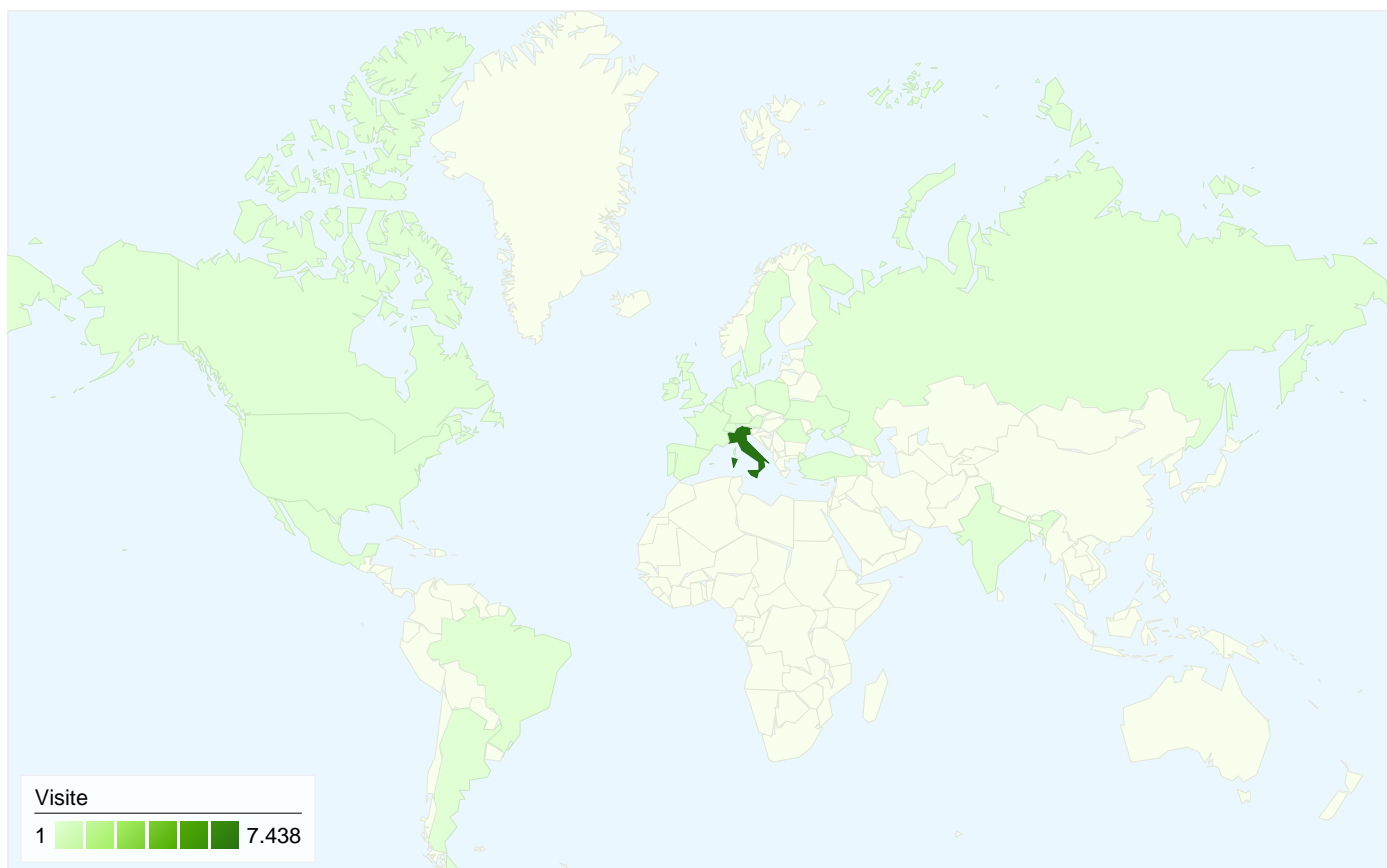

Visitatori
3.426

Overlay mappa

Panoramica sulle sorgenti di traffico

- **Motori di ricerca**
3.896,00 (51,03%)
- **Traffico diretto**
2.357,00 (30,88%)
- **Siti di riferimento**
1.381,00 (18,09%)

Panoramica dei contenuti

3.426 persone hanno visitato questo sito

 **7.634** Visite

 **3.426** Visitatori unici assoluti

 **27.294** Visualizzazioni di pagina

 **3,58** Media visualizzazioni di pagina

 **00:02:54** Tempo sul sito

 **30,14%** Frequenza di rimbalzo

Tutte le sorgenti di traffico hanno generato complessivamente 7.634 visite

 30,84% Traffico diretto

 18,07% Siti di riferimento

 50,98% Motori di ricerca

■ Motori di ricerca
3.896,00 (51,03%)
■ Traffico diretto
2.357,00 (30,88%)
■ Siti di riferimento
1.381,00 (18,09%)

7.634 visite provenienti da 25 Paesi/zone

Uso del sito

Paese/zona	Visite	Pagine/Visita	Tempo medio sul sito	% visite nuove	Frequenza di rimbalzo
Visite 7.634 % del totale del sito: 100,00%	Pagine/Visita 3,58 Media sito: 3,58 (0,00%)	Tempo medio sul sito 00:02:54 Media sito: 00:02:54 (0,00%)	% visite nuove 43,67% Media sito: 43,61% (0,15%)	Frequenza di rimbalzo 30,14% Media sito: 30,14% (0,00%)	
Italy	7.438	3,59	00:02:55	43,09%	29,54%
Spain	34	3,71	00:03:19	76,47%	32,35%
Brazil	25	1,36	00:00:03	8,00%	68,00%
Belgium	23	4,00	00:02:54	52,17%	21,74%
France	17	1,59	00:01:09	52,94%	70,59%
Ireland	16	1,12	00:00:03	100,00%	93,75%
Germany	16	3,12	00:04:13	93,75%	81,25%
United States	12	1,00	00:00:00	100,00%	100,00%
United Kingdom	9	5,00	00:01:17	100,00%	44,44%
Poland	6	4,67	00:03:46	16,67%	33,33%