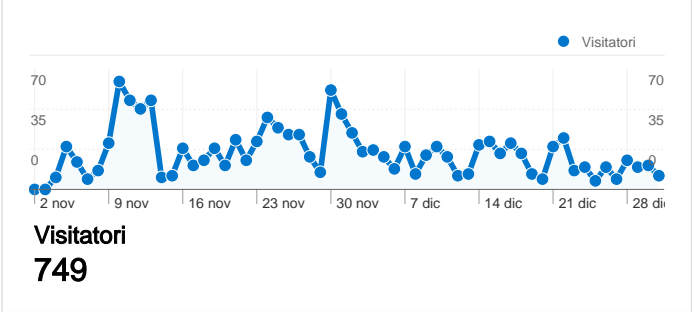

Uso del sito

1.779 Visite

36,31% Frequenza di rimbalzo

7.356 Visualizzazioni di pagina

00:02:57 Tempo medio sul sito

4,13 Pagine/Visita

37,61% % visite nuove

Panoramica visitatori

Overlay mappa

Panoramica sulle sorgenti di traffico

Panoramica dei contenuti

Pagine	Visualizzazioni di pagina	% visualizzazioni di pagina
/	1.933	26,28%
/index.php?com=content&act=	1.031	14,02%
/index.php?com=content&act=	647	8,80%
/index.php?com=index	581	7,90%
/index.php?com=content&act=	428	5,82%

749 persone hanno visitato questo sito

 **1.779** Visite

 **749** Visitatori unici assoluti

 **7.356** Visualizzazioni di pagina

 **4,13** Media visualizzazioni di pagina

 **00:02:57** Tempo sul sito

 **36,31%** Frequenza di rimbalzo

Tutte le sorgenti di traffico hanno generato complessivamente 1.779 visite

 37,83% Traffico diretto

 12,42% Siti di riferimento

 49,75% Motori di ricerca

■ Motori di ricerca
885,00 (49,75%)
■ Traffico diretto
673,00 (37,83%)
■ Siti di riferimento
221,00 (12,42%)