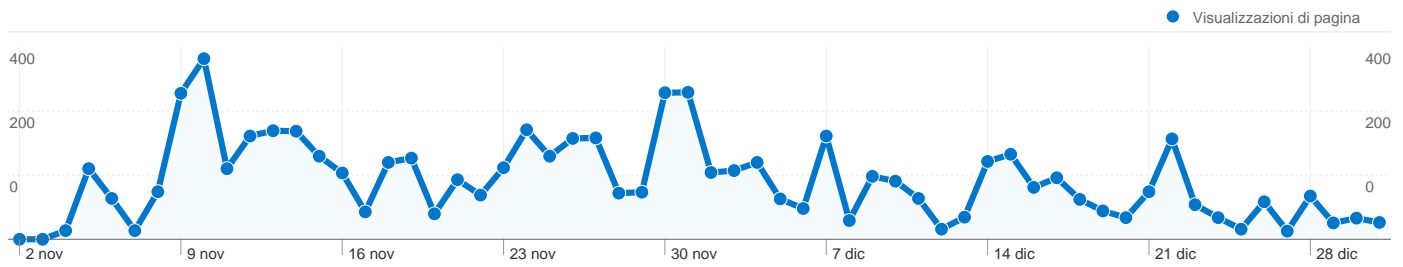

Tutte le sorgenti di traffico hanno generato complessivamente 1.779 visite

 37,83% Traffico diretto

 12,42% Siti di riferimento

 49,75% Motori di ricerca

■ Motori di ricerca
885,00 (49,75%)
■ Traffico diretto
673,00 (37,83%)
■ Siti di riferimento
221,00 (12,42%)

Principali sorgenti di traffico

Sorgenti	Visite	% visite	Parole chiave	Visite	% visite
google (organic)	855	48,06%	comune di sedini	221	24,97%
(direct) ((none))	673	37,83%	sedini	145	16,38%
facebook.com (referral)	126	7,08%	comune sedini	104	11,75%
apps.facebook.com (referral)	30	1,69%	sedini comune	75	8,47%
bing (organic)	17	0,96%	http://www.comune.sedini.ss.it	65	7,34%

1.779 visite provenienti da 7 Paesi/zone

Uso del sito

Paese/zona	Visite	Pagine/Visita	Tempo medio sul sito	% visite nuove	Frequenza di rimbalzo
Visite 1.779 % del totale del sito: 100,00%	Pagine/Visita 4,13 Media sito: 4,13 (0,00%)	Tempo medio sul sito 00:02:57 Media sito: 00:02:57 (0,00%)	% visite nuove 37,72% Media sito: 37,61% (0,30%)	Frequenza di rimbalzo 36,31% Media sito: 36,31% (0,00%)	
Italy	1.763	4,16	00:02:58	37,49%	36,13%
United States	5	1,00	00:00:00	100,00%	100,00%
Spain	5	3,00	00:00:41	40,00%	0,00%
Sweden	2	1,50	00:00:08	0,00%	50,00%
United Kingdom	2	1,00	00:00:00	50,00%	100,00%
Ireland	1	1,00	00:00:00	100,00%	100,00%
Germany	1	3,00	00:00:33	100,00%	0,00%
					1 - 7 di 7

Complessivamente, le pagine di questo sito sono state visualizzate 7.356 volte

 **7.356** Visualizzazioni di pagina

 **4.738** Visualizzazioni uniche

 **36,31%** Frequenza di rimbalzo

Contenuti più visualizzati