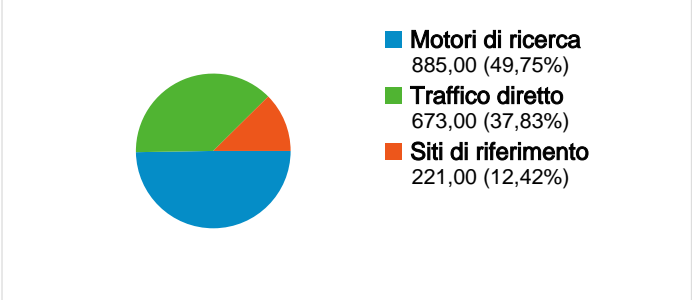

Uso del sito

1.779 Visite

36,31% Frequenza di rimbalzo

7.356 Visualizzazioni di pagina

00:02:57 Tempo medio sul sito

4,13 Pagine/Visita

37,61% % visite nuove

Panoramica visitatori

Overlay mappa

Panoramica sulle sorgenti di traffico

Panoramica dei contenuti

Pagine	Visualizzazioni di pagina	% visualizzazioni di pagina
/	1.933	26,28%
/index.php?com=content&act=	1.031	14,02%
/index.php?com=content&act=	647	8,80%
/index.php?com=index	581	7,90%
/index.php?com=content&act=	428	5,82%

749 persone hanno visitato questo sito

 **1.779** Visite

 **749** Visitatori unici assoluti

 **7.356** Visualizzazioni di pagina

 **4,13** Media visualizzazioni di pagina

 **00:02:57** Tempo sul sito

 **36,31%** Frequenza di rimbalzo

Tutte le sorgenti di traffico hanno generato complessivamente 1.779 visite

 37,83% Traffico diretto

 12,42% Siti di riferimento

 49,75% Motori di ricerca

■ Motori di ricerca
885,00 (49,75%)
■ Traffico diretto
673,00 (37,83%)
■ Siti di riferimento
221,00 (12,42%)