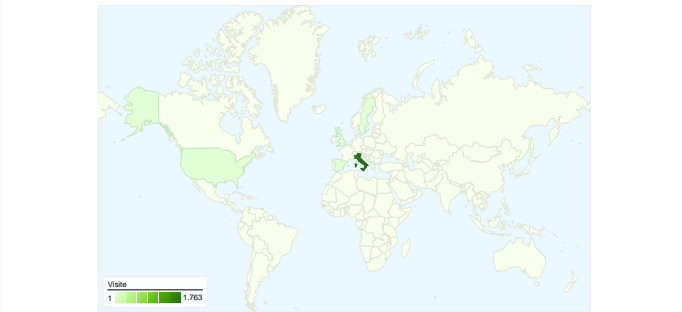

Uso del sito

1.779 Visite

36,31% Frequenza di rimbalzo

7.356 Visualizzazioni di pagina

00:02:57 Tempo medio sul sito

4,13 Pagine/Visita

37,61% % visite nuove

Panoramica visitatori

Overlay mappa

Panoramica sulle sorgenti di traffico

Panoramica dei contenuti

Pagine	Visualizzazioni di pagina	% visualizzazioni di pagina
/	1.933	26,28%
/index.php?com=content&act=	1.031	14,02%
/index.php?com=content&act=	647	8,80%
/index.php?com=index	581	7,90%
/index.php?com=content&act=	428	5,82%

749 persone hanno visitato questo sito

 **1.779** Visite

 **749** Visitatori unici assoluti

 **7.356** Visualizzazioni di pagina

 **4,13** Media visualizzazioni di pagina

 **00:02:57** Tempo sul sito

 **36,31%** Frequenza di rimbalzo

1.779 visite provenienti da 7 Paesi/zone

Uso del sito

Paese/zona	Visite	Pagine/Visita	Tempo medio sul sito	% visite nuove	Frequenza di rimbalzo
Visite 1.779 % del totale del sito: 100,00%	Pagine/Visita 4,13 Media sito: 4,13 (0,00%)	Tempo medio sul sito 00:02:57 Media sito: 00:02:57 (0,00%)	% visite nuove 37,72% Media sito: 37,61% (0,30%)	Frequenza di rimbalzo 36,31% Media sito: 36,31% (0,00%)	
Italy	1.763	4,16	00:02:58	37,49%	36,13%
United States	5	1,00	00:00:00	100,00%	100,00%
Spain	5	3,00	00:00:41	40,00%	0,00%
Sweden	2	1,50	00:00:08	0,00%	50,00%
United Kingdom	2	1,00	00:00:00	50,00%	100,00%
Ireland	1	1,00	00:00:00	100,00%	100,00%
Germany	1	3,00	00:00:33	100,00%	0,00%
					1 - 7 di 7