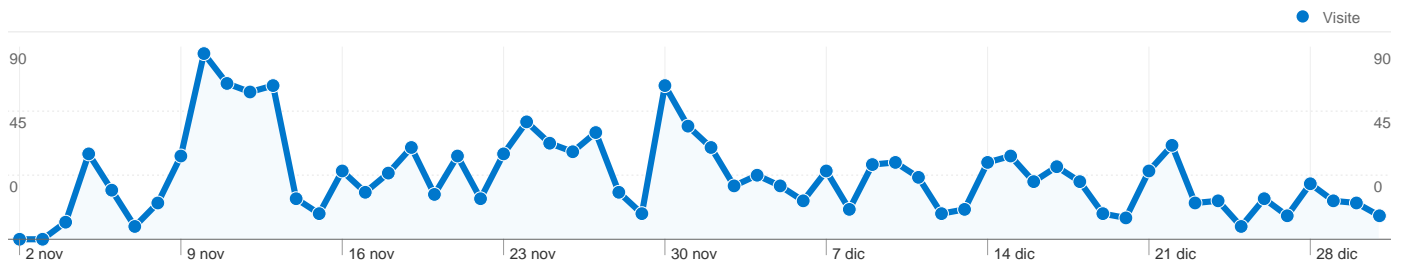

Uso del sito

1.779 Visite

36,31% Frequenza di rimbalzo

7.356 Visualizzazioni di pagina

00:02:57 Tempo medio sul sito

4,13 Pagine/Visita

37,61% % visite nuove

Panoramica visitatori

Overlay mappa

Panoramica sulle sorgenti di traffico

Panoramica dei contenuti

Pagine	Visualizzazioni di pagina	% visualizzazioni di pagina
/	1.933	26,28%
/index.php?com=content&act=	1.031	14,02%
/index.php?com=content&act=	647	8,80%
/index.php?com=index	581	7,90%
/index.php?com=content&act=	428	5,82%

749 persone hanno visitato questo sito

 **1.779** Visite

 **749** Visitatori unici assoluti

 **7.356** Visualizzazioni di pagina

 **4,13** Media visualizzazioni di pagina

 **00:02:57** Tempo sul sito

 **36,31%** Frequenza di rimbalzo

Tutte le sorgenti di traffico hanno generato complessivamente 1.779 visite

 37,83% Traffico diretto

 12,42% Siti di riferimento

 49,75% Motori di ricerca

■ Motori di ricerca
885,00 (49,75%)
■ Traffico diretto
673,00 (37,83%)
■ Siti di riferimento
221,00 (12,42%)