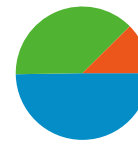

749 persone hanno visitato questo sito

 **1.779** Visite

 **749** Visitatori unici assoluti

 **7.356** Visualizzazioni di pagina

 **4,13** Media visualizzazioni di pagina

 **00:02:57** Tempo sul sito

 **36,31%** Frequenza di rimbalzo

 **37,61%** Visite nuove

Profilo tecnico

Browser	Visite	% visite	Velocità di connessione	Visite	% visite
Internet Explorer	1.202	67,57%	Unknown	985	55,37%
Chrome	268	15,06%	DSL	724	40,70%
Firefox	262	14,73%	Dialup	30	1,69%
Safari	35	1,97%	T1	24	1,35%
Mozilla	8	0,45%	OC3	16	0,90%

Tutte le sorgenti di traffico hanno generato complessivamente 1.779 visite

 37,83% Traffico diretto

 12,42% Siti di riferimento

 49,75% Motori di ricerca

■ Motori di ricerca
885,00 (49,75%)
■ Traffico diretto
673,00 (37,83%)
■ Siti di riferimento
221,00 (12,42%)