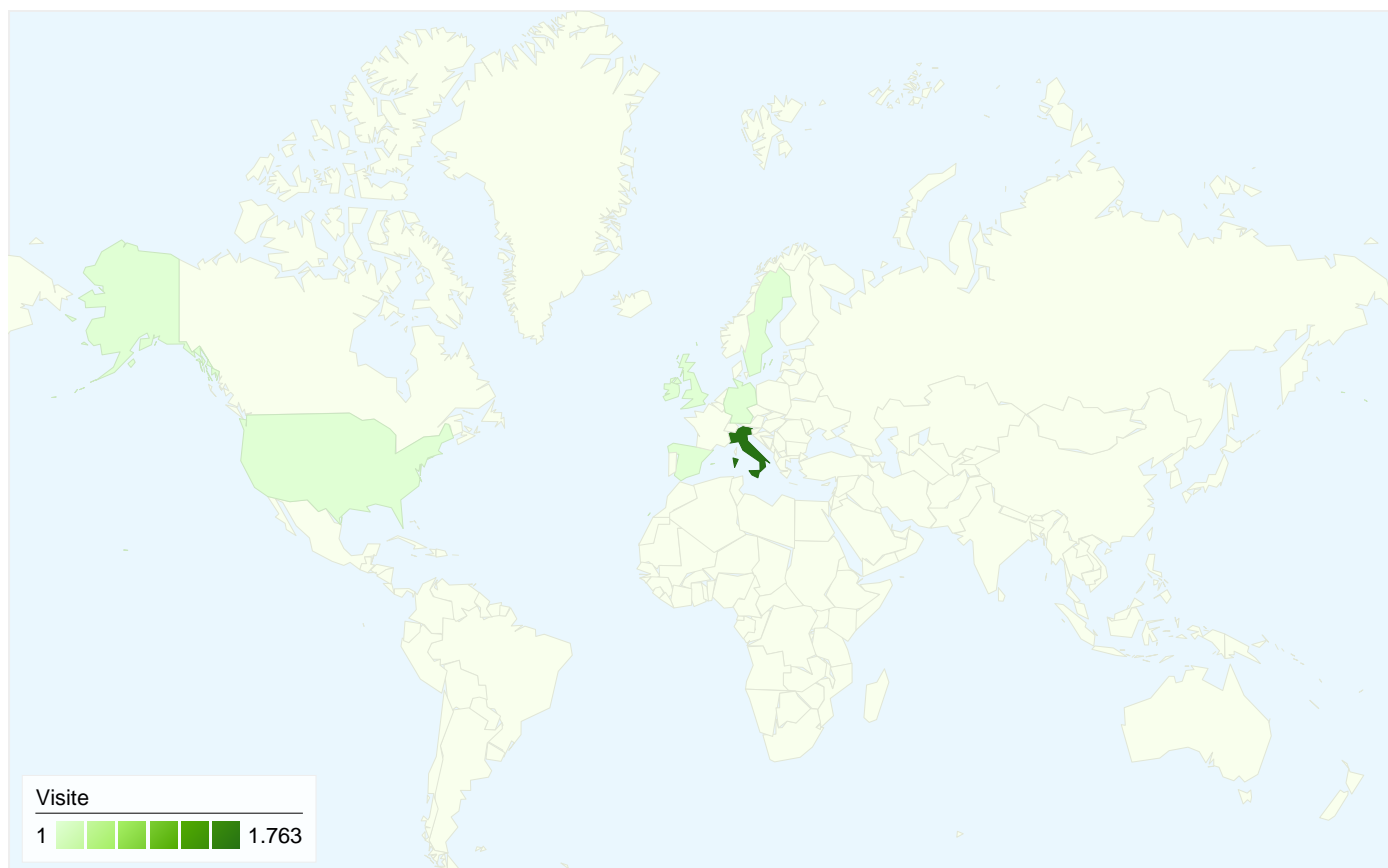

Tutte le sorgenti di traffico hanno generato complessivamente 1.779 visite

 37,83% Traffico diretto

 12,42% Siti di riferimento

 49,75% Motori di ricerca

■ Motori di ricerca
885,00 (49,75%)
■ Traffico diretto
673,00 (37,83%)
■ Siti di riferimento
221,00 (12,42%)

1.779 visite provenienti da 7 Paesi/zone

Uso del sito

Paese/zona	Visite	Pagine/Visita	Tempo medio sul sito	% visite nuove	Frequenza di rimbalzo
Visite 1.779 % del totale del sito: 100,00%	Pagine/Visita 4,13 Media sito: 4,13 (0,00%)	Tempo medio sul sito 00:02:57 Media sito: 00:02:57 (0,00%)	% visite nuove 37,72% Media sito: 37,61% (0,30%)	Frequenza di rimbalzo 36,31% Media sito: 36,31% (0,00%)	
Italy	1.763	4,16	00:02:58	37,49%	36,13%
United States	5	1,00	00:00:00	100,00%	100,00%
Spain	5	3,00	00:00:41	40,00%	0,00%
Sweden	2	1,50	00:00:08	0,00%	50,00%
United Kingdom	2	1,00	00:00:00	50,00%	100,00%
Ireland	1	1,00	00:00:00	100,00%	100,00%
Germany	1	3,00	00:00:33	100,00%	0,00%
					1 - 7 di 7