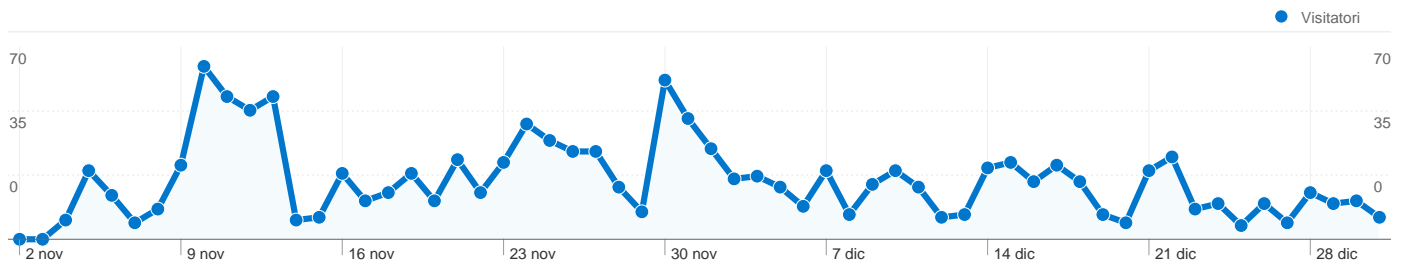

Uso del sito

1.779 Visite

36,31% Frequenza di rimbalzo

7.356 Visualizzazioni di pagina

00:02:57 Tempo medio sul sito

4,13 Pagine/Visita

37,61% % visite nuove

Panoramica visitatori

Overlay mappa

Panoramica sulle sorgenti di traffico

Panoramica dei contenuti

Pagine	Visualizzazioni di pagina	% visualizzazioni di pagina
/	1.933	26,28%
/index.php?com=content&act=	1.031	14,02%
/index.php?com=content&act=	647	8,80%
/index.php?com=index	581	7,90%
/index.php?com=content&act=	428	5,82%

749 persone hanno visitato questo sito

 **1.779** Visite

 **749** Visitatori unici assoluti

 **7.356** Visualizzazioni di pagina

 **4,13** Media visualizzazioni di pagina

 **00:02:57** Tempo sul sito

 **36,31%** Frequenza di rimbalzo

Tutte le sorgenti di traffico hanno generato complessivamente 1.779 visite

 37,83% Traffico diretto

 12,42% Siti di riferimento

 49,75% Motori di ricerca

■ Motori di ricerca
885,00 (49,75%)
■ Traffico diretto
673,00 (37,83%)
■ Siti di riferimento
221,00 (12,42%)